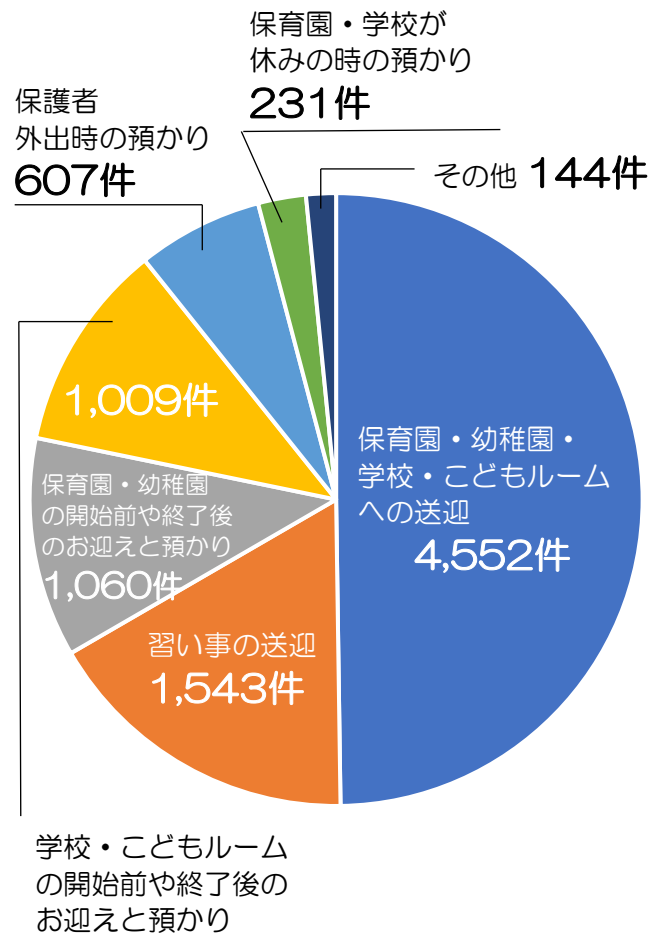

令和5年度 活動実績

地区別会員数

(令和6年3月31日現在)

単位：名

	利用会員	両方会員	協力会員	合計
田中	546	27	49	622
西原	75	3	9	87
富勢	79	11	15	105
松葉・高田	129	14	34	177
豊四季台	188	13	32	233
新富・旭町	193	11	30	234
柏中央・新田原	286	17	46	349
富里・永楽台	179	9	24	212
増尾	110	7	26	143
光ヶ丘・酒井根	183	10	35	228
南部・藤心	115	11	22	148
風早北部・手賀	108	7	15	130
風早南部・高柳	80	7	14	101
柏市勤務	8	—	—	8
合計	2279	147	351	2777

援助内容と件数

全援助件数 9,146件

前年度に比べて、会員数は111名増え、援助件数は1,992件増えました。ご協力ありがとうございました。